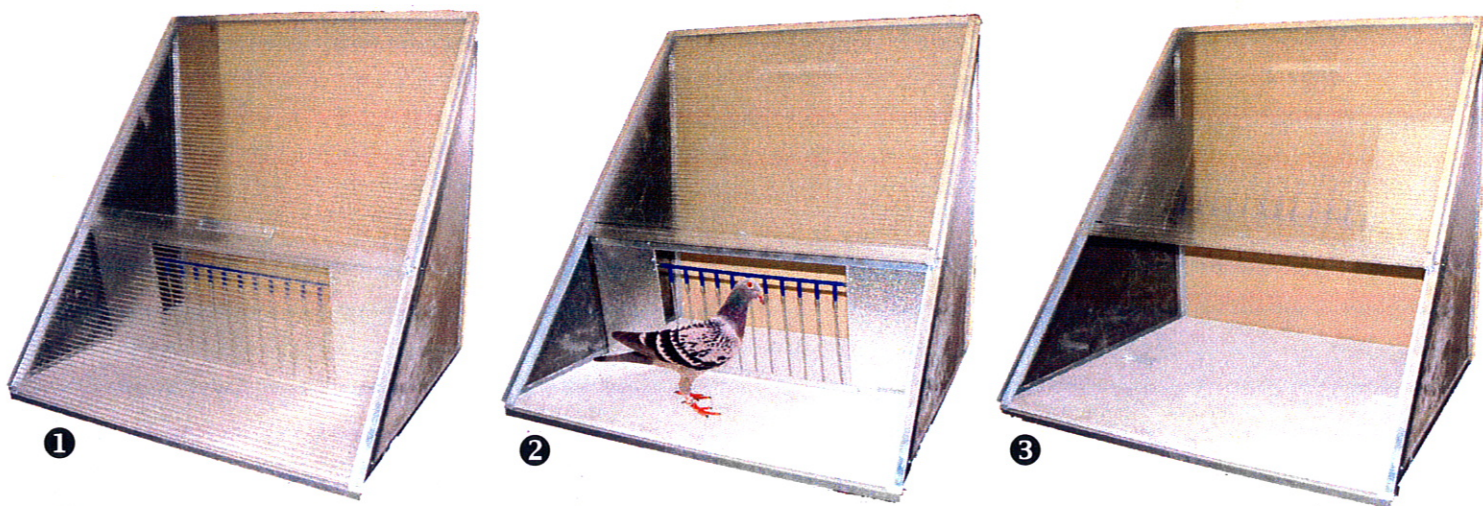

**ONVERSLIJTBAAR :** Kader volledig uit aluminium en bekleed met plexi en polycarbonaat 8 mm  
De bodem is in Eterboard ( speciale eternit) 8 mm.

**VOORDELEN :** De duiven gaan buiten en binnen langs dezelfde opening.  
De duif valt op de valplank en wordt onmiddellijk geconstateerd (zie foto 2)  
De antenne ligt onder de valplank vóór de dringers  
De kader met de dringers klapt volledig naar boven om de duiven uit te laten, en u bekomt tevens een grote ruimte. (zie foto 3)  
De spoutnick kan volledig afgesloten worden. (zie foto 1)  
Mogelijk om verschillende antennes te plaatsen.  
**VOLLEDIG WATERDICHT en TOCHTVRIJ !**  
Dak met grote helling, zodat de duiven er niet kunnen opzitten.

Afmetingen : 75 cm hoog - 60 cm diep  
Lengten van 60 - 80 - 100 en 120 cm

**INUSABLE :** Cadre complètement en aluminium revêtu de plexi et polycarbonat 8 mm.  
Le fond est en eterboard (fibrociment) spéciale) 8 mm.

**AVANTAGES :** Les pigeons sortent et entrent par le même trou.  
Le pigeon est tout de suite constaté en tombant (arrivant) sur la planche d'atterrissage. (voir photo 2)  
L'antenne se trouve au dessous de la planche d'atterrissage devant les clapettes.  
Le cadre avec les clapettes bascule complètement en haut permettant de faire sortir les pigeons, et vous obtenez en même temps un grande espace. ( photo 3)  
Possibilité de placer différentes antennes.  
On peut fermer le spoutnick complètement (voir photo 1)  
**COMPLÈTEMENT IMPERMÉABLE ET LIBRE DE COURANT D'AIR !**  
Toit à grande pente, impossible pour les pigeons de s'y asseoir.

Mesures : 75 cm hauteur - 60 cm profondeur  
Longeurs : 60 - 80 - 100 et 120 cm